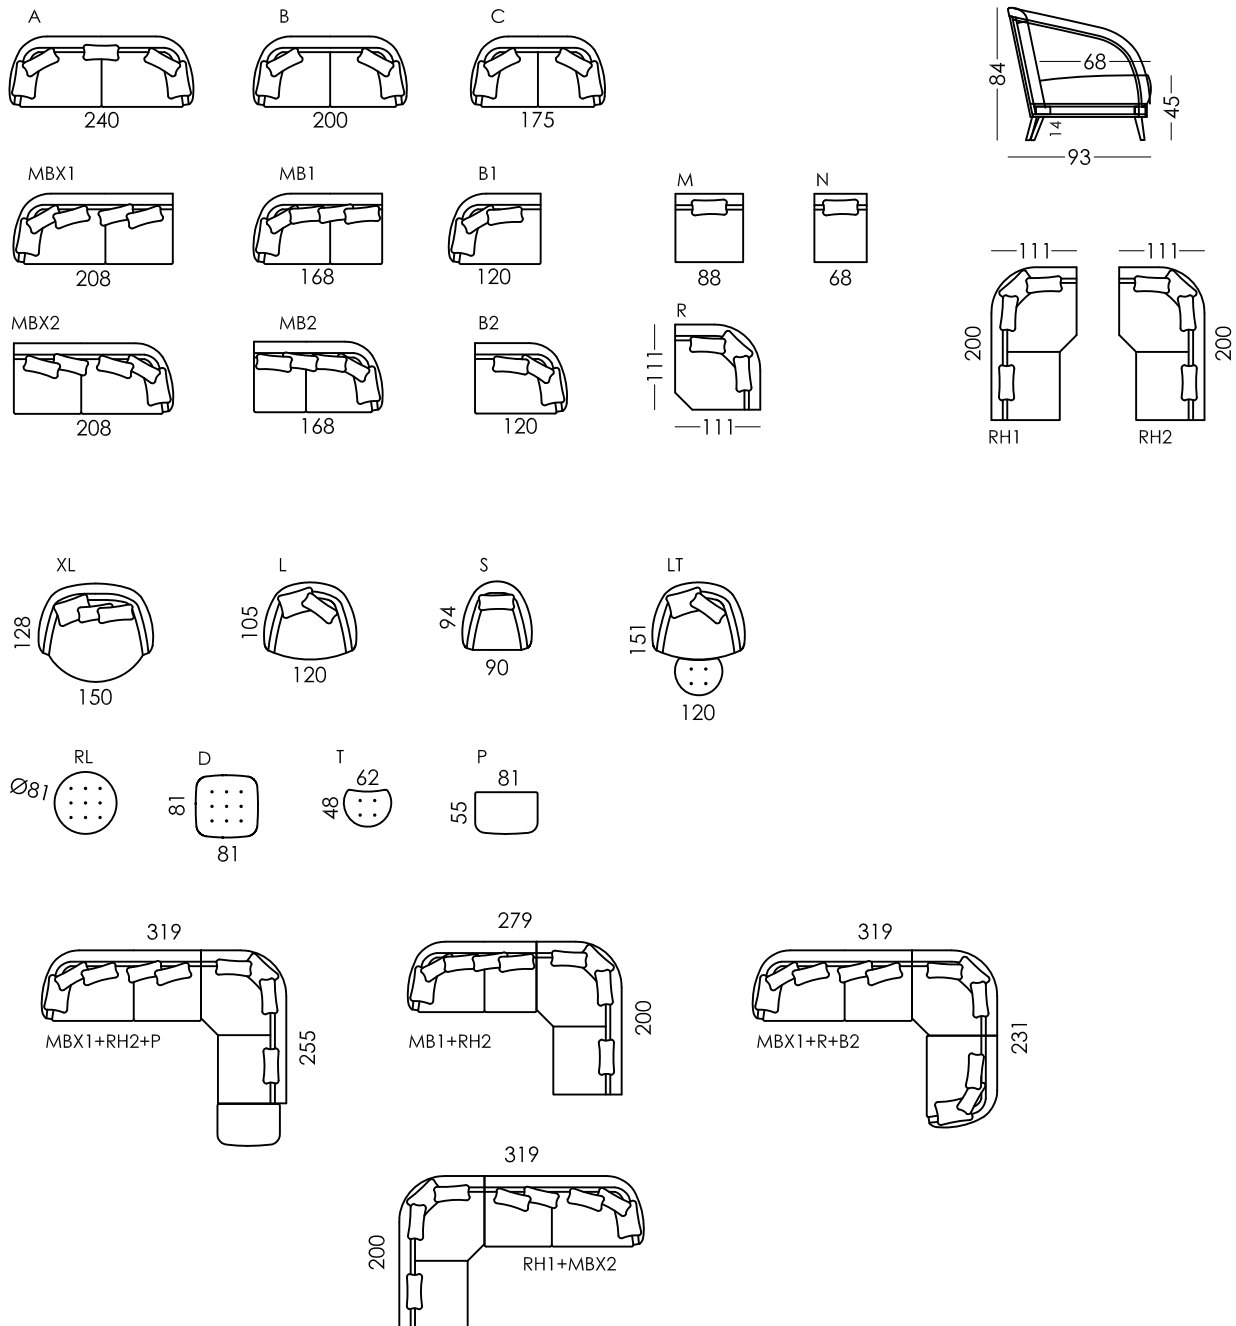

ASTORIA

CROQUIS-SCHEMATICS

fama

RV.02

Es importante tener en cuenta que las medidas especificadas en catálogo, son informativas, y pueden ofrecer pequeñas diferencias.

All the measures, volumes and weights shown within this price list should be considered as informative; there may be little differences.

Les mesures indiquées dans ce tarif sont données à titre indicatif et peuvent légèrement variées en fonction de la nature des choix de tissus, de garnissage ou de finitions.

Alle Maße des Katalogs sollen nur als Information gesehen werden. Man kann kleine Unterschiede finden.