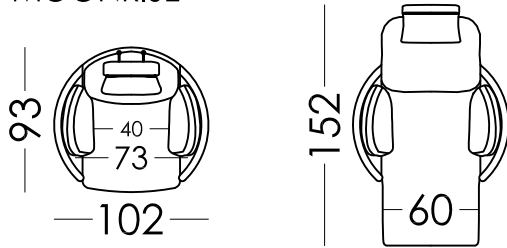

# MOONRISE

CROQUIS-SCHEMATICS

fama

RV.01

MOONRISE

MOONRISE XL

Es importante tener en cuenta que las medidas especificadas en catálogo, son informativas, y pueden ofrecer pequeñas diferencias.

All the measures, volumes and weights shown within this price list should be considered as informative; there may be little differences.

Les mesures indiquées dans ce tarif sont données à titre indicatif et peuvent légèrement variées en fonction de la nature des choix de tissus, de garnissage ou de finitions.

Alle Maße des Katalogs sollen nur als Information gesehen werden. Man kann kleine Unterschiede finden.