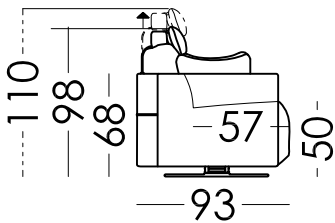

# MOONRISE

CROQUIS-SCHEMATICS

fama

RV.01

MOONRISE

MOONRISE XL

Es importante tener en cuenta que las medidas especificadas en catálogo, son informativas, y pueden ofrecer pequeñas diferencias.

All the measures, volumes and weights shown within this price list should be considered as informative; there may be little differences.

Les mesures indiquées dans ce tarif sont données à titre indicatif et peuvent légèrement variées en fonction de la nature des choix de tissus, de garnissage ou de finitions.

Alle Maße des Katalogs sollen nur als Information gesehen werden. Man kann kleine Unterschiede finden.