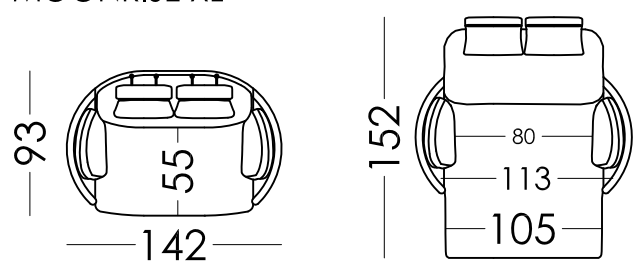

# MOONRISE

CROQUIS-SCHEMATICS

fama

RV.01

MOONRISE

MOONRISE XL

Es importante tener en cuenta que las medidas especificadas en catálogo, son informativas, y pueden ofrecer pequeñas diferencias.

All the measures, volumes and weights shown within this price list should be considered as informative; there may be little differences.

Les mesures indiquées dans ce tarif sont données à titre indicatif et peuvent légèrement variées en fonction de la nature des choix de tissus, de garnissage ou de finitions.

Alle Maße des Katalogs sollen nur als Information gesehen werden. Man kann kleine Unterschiede finden.